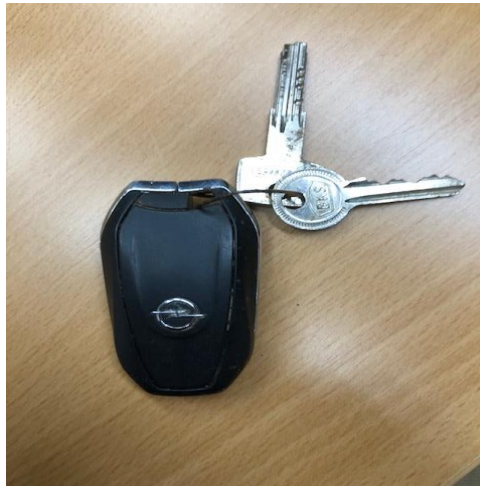

Ortsgemeinde Nauort informiert: Schlüsselfund

In Nauort wurde vor kurzem ein Schlüssel gefunden und bei der Ortsgemeinde abgegeben. Der rechtmäßige Eigentümer kann den Schlüssel während der Sprechzeiten im Gemeindehaus abholen. Die Sprechzeiten sind **dienstags und donnerstags von 17:00 bis 19:00 Uhr**.